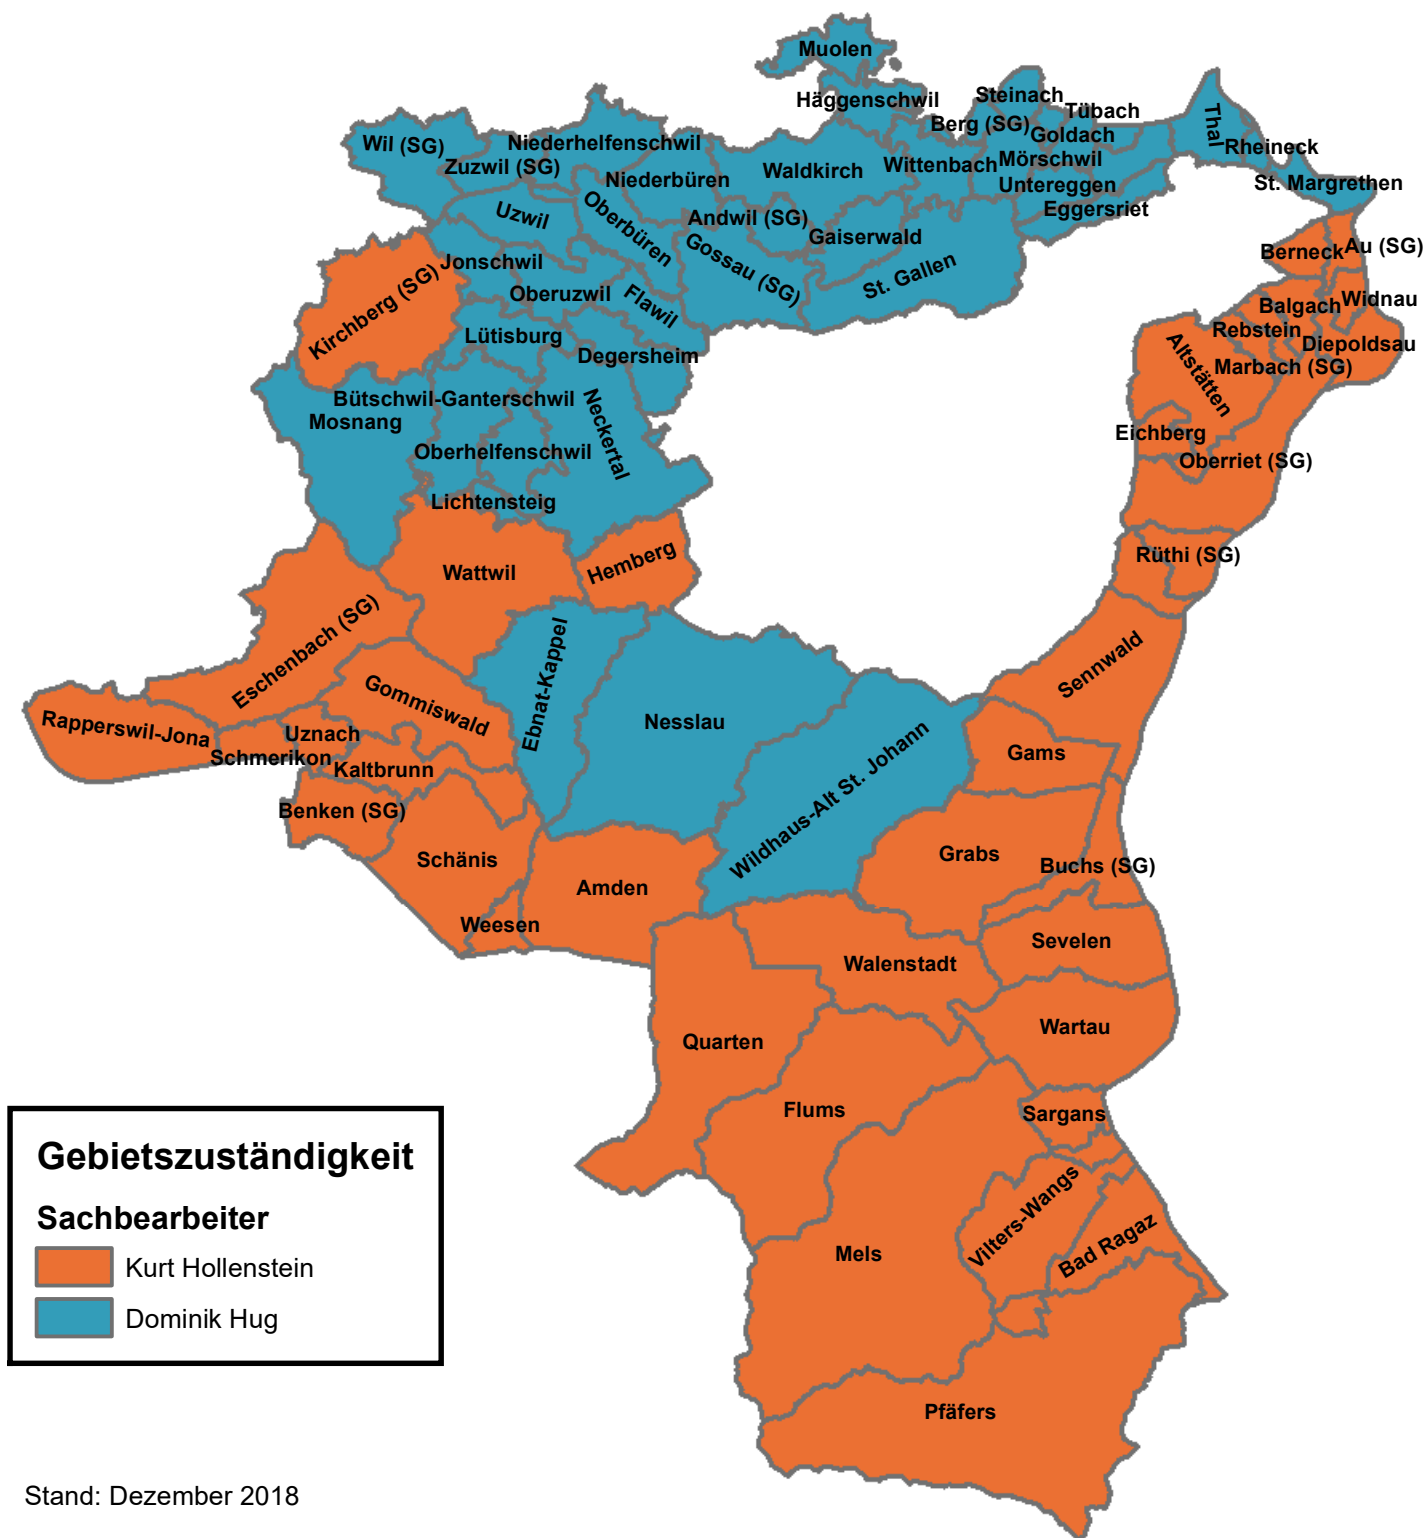

Landwirtschaftsamt St.Gallen

Strukturverbesserung / Melioration

Stand: Dezember 2018